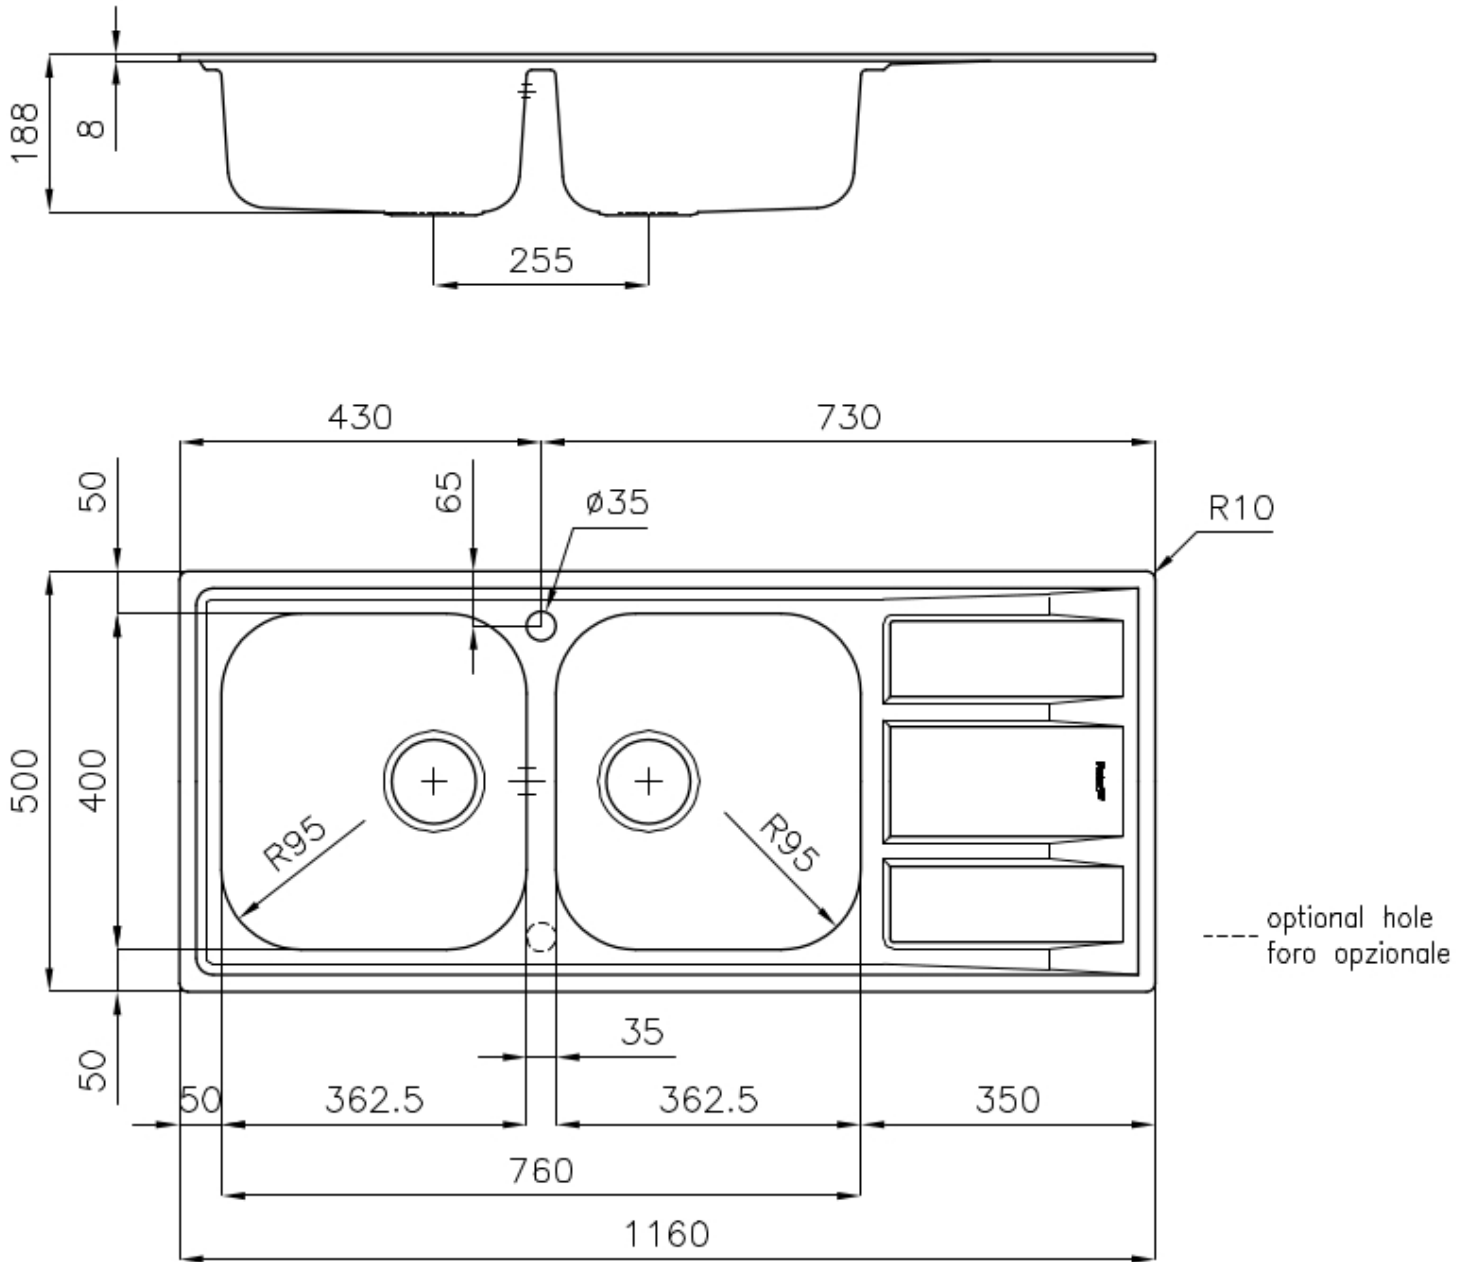

Dimensiones 1160 x 500 mm

Dotaciones estándar Soportes de fijación, junta, desagüe, rebosadero y sifón, Caja de embalaje

Orificios Monomando 1 orificio de serie - 2° orificio bajo petición

Hueco de encastre 1140 x 480 mm

Escurreidor Si

Anchura 116 cm

Medida de la cubeta 362,5x400mm

Número de cubetas 2 cubetas

Desagüe Desagüe 3.5 "

DIBUJOS TÉCNICOS

ACCESORIOS OPCIONALES

Cesta blanca de acero inoxidable
8611 000